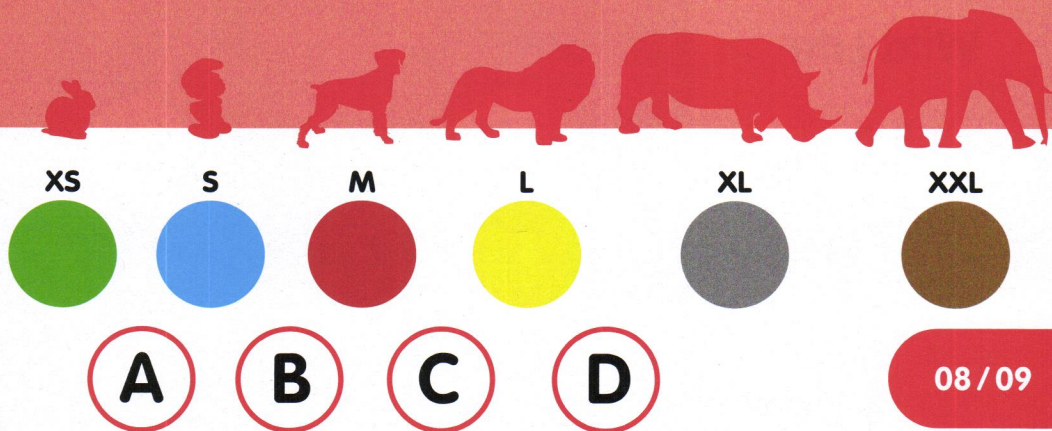

**Detailgetreu  
modelliert.**

Von der ersten Skizze bis zur Dekoration der Figur von Hand legen wir größten Wert auf jedes Detail.

**Liebevoll handbemalt.**

Alle unsere Spielfiguren sind mit viel Hingabe und Liebe zum Detail von Hand bemalt und somit einzigartig.

**Pädagogisch wertvoll.**

Spielzeuge von Schleich stehen für pädagogisch wertvolles Spielen. Sie fördern die Kreativität und Selbstständigkeit der Kinder.

# Unser Anspruch

Schleich 

Das Schleich-Fähnchen: Unser Zeichen für höchste Qualität und Sicherheit. Zu Recht verlangen Eltern und Erzieher bei Spielzeug beste Qualität. Qualität, die wir zu hundert Prozent liefern – ohne Kompromisse.

## Preispunktsystem

Der Farbpunkt oder der Buchstabe neben einem Artikel lässt die Preishöhe erkennen (in aufsteigender Reihenfolge):