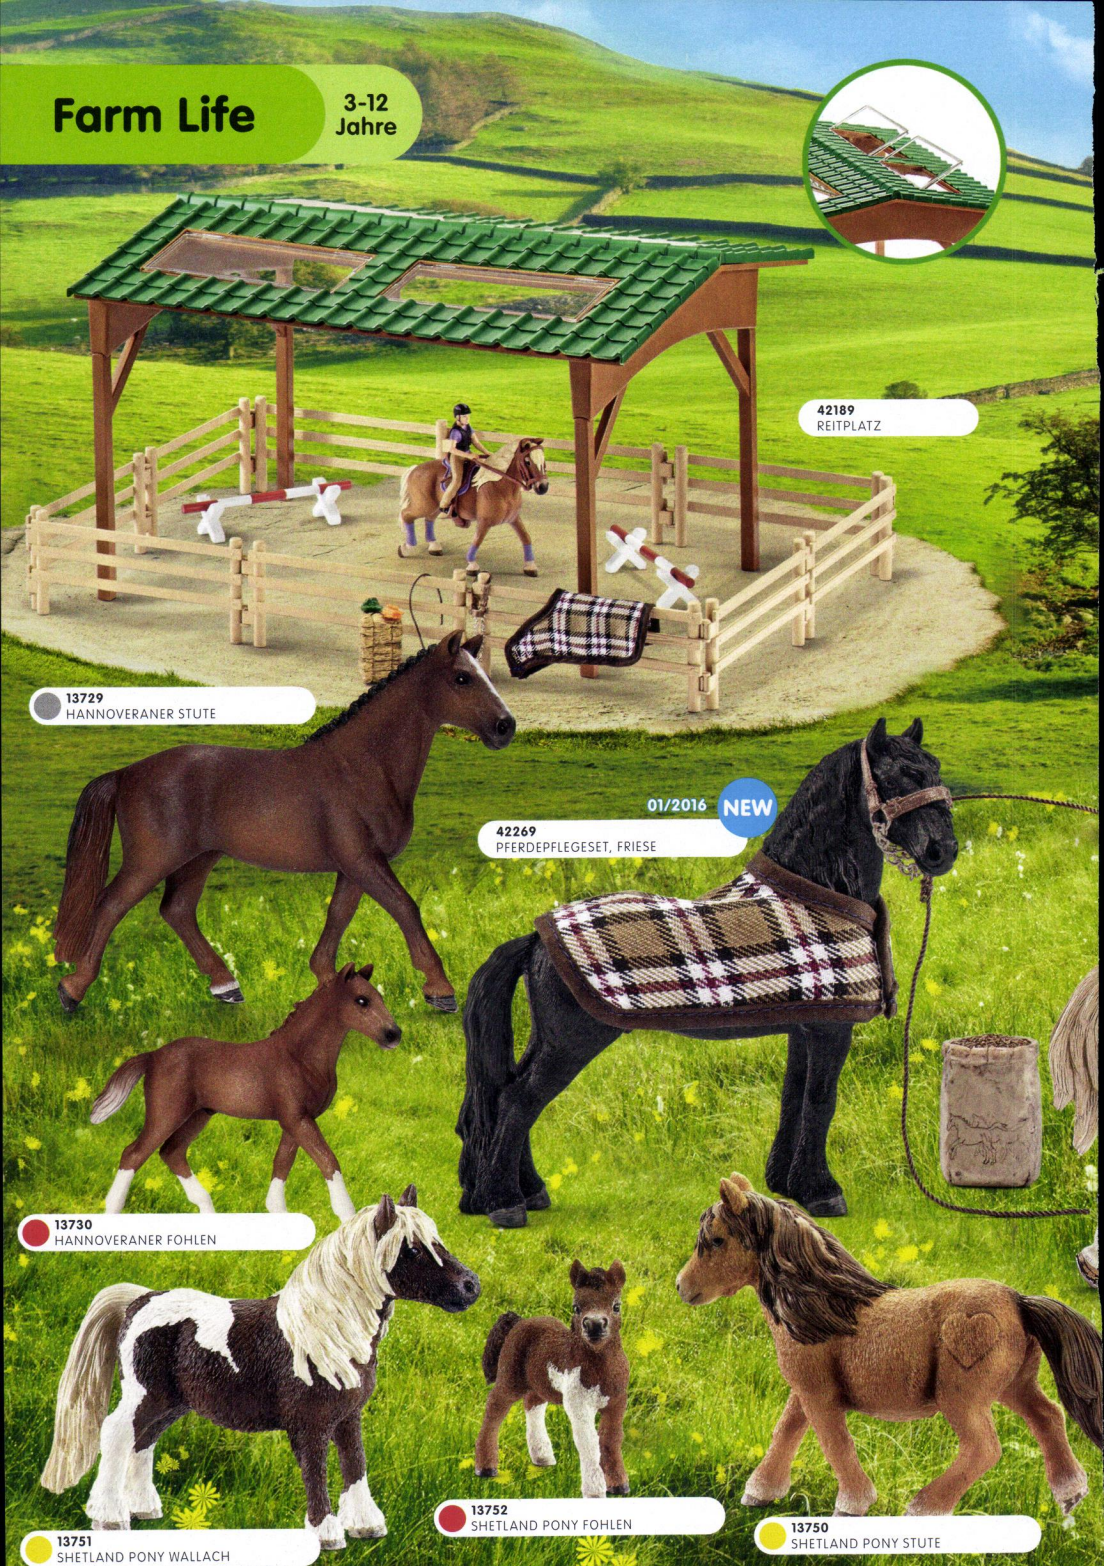

42189
REITPLATZ

13729
HANNOVERANER STUTE

01/2016 **NEW**

42269
PFERDEPFLEGESET, FRIESE

13730
HANNOVERANER FOHLEN

13752
SHETLAND PONY FOHLEN

13751
SHETLAND PONY WALLACH

13750
SHETLAND PONY STUTE