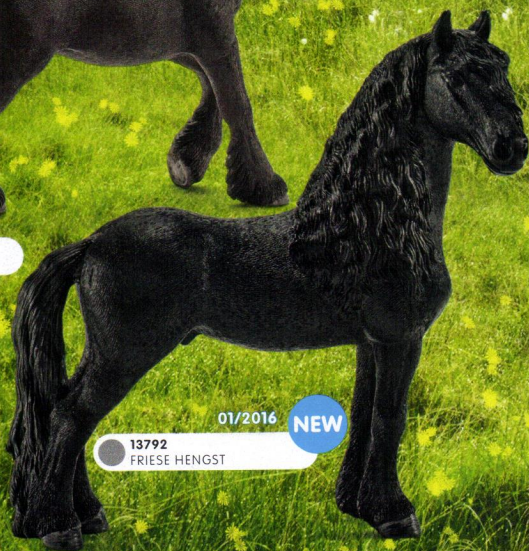

# Farm Life

3-12  
Jahre

01/2016

NEW

21049  
PFERDEFÜTTERUNG TRAKEHNER

13806  
MUSTANG STUTE

13754  
FJORDPFERD STUTE

13753  
FJORDPFERD HENGST

13755  
FJORDPFERD FÖHLEN

13749  
FRIESE STUTE

13807  
MUSTANG FÖHLEN

13792  
FRIESE HENGST

01/2016

NEW

13811  
ARABER HENGST

01/2016