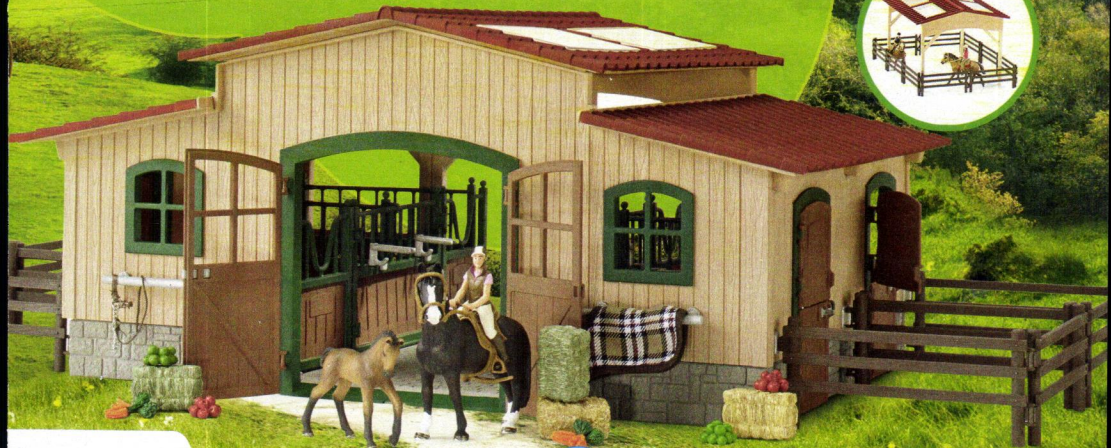

Willkommen auf dem Pferdehof!

Schleich

Auf dem Pferdehof ist immer etwas los. Reiterinnen schwingen sich in den Sattel und pflegen ihre Tiere: Sie werden gestriegelt und gebürstet und schließlich bekommen sie ihr Lieblingsfutter in der Box.

01/2016

NEW

13808
CLYDESDALE WALLACH

42103
PFERDEHOF MIT ZUBEHÖR

42105
FUTTERSET