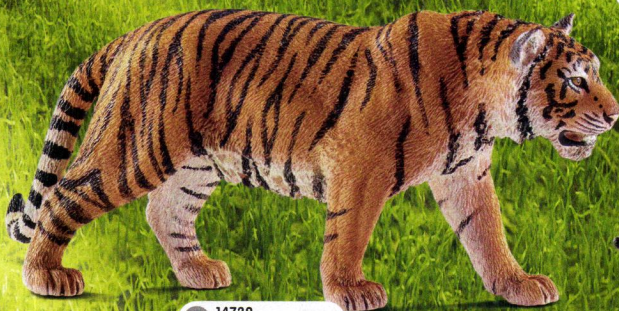

# Schnelle Raubkatzen

Schleich 

14359  
JAGUAR

14688  
SCHWARZER PANTHER

14729  
TIGER

14730  
TIGERJUNGES

N MIT BABY

14732  
TIGERJUNGES, WEISS

14731  
TIGER, WEISS

Wild Life

3-8  
Jahre