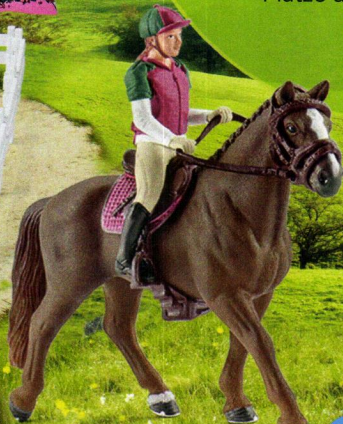

Wer gewinnt das Große Reitturnier?

Schleich

Die Pferde und Reiterinnen üben lange, um beim Großen Reitturnier die Hindernisse zu überwinden und am Ende einen der begehrten Plätze auf dem Siegerpodest zu ergattern.

42288
VIELSEITIGKEITSREITERIN