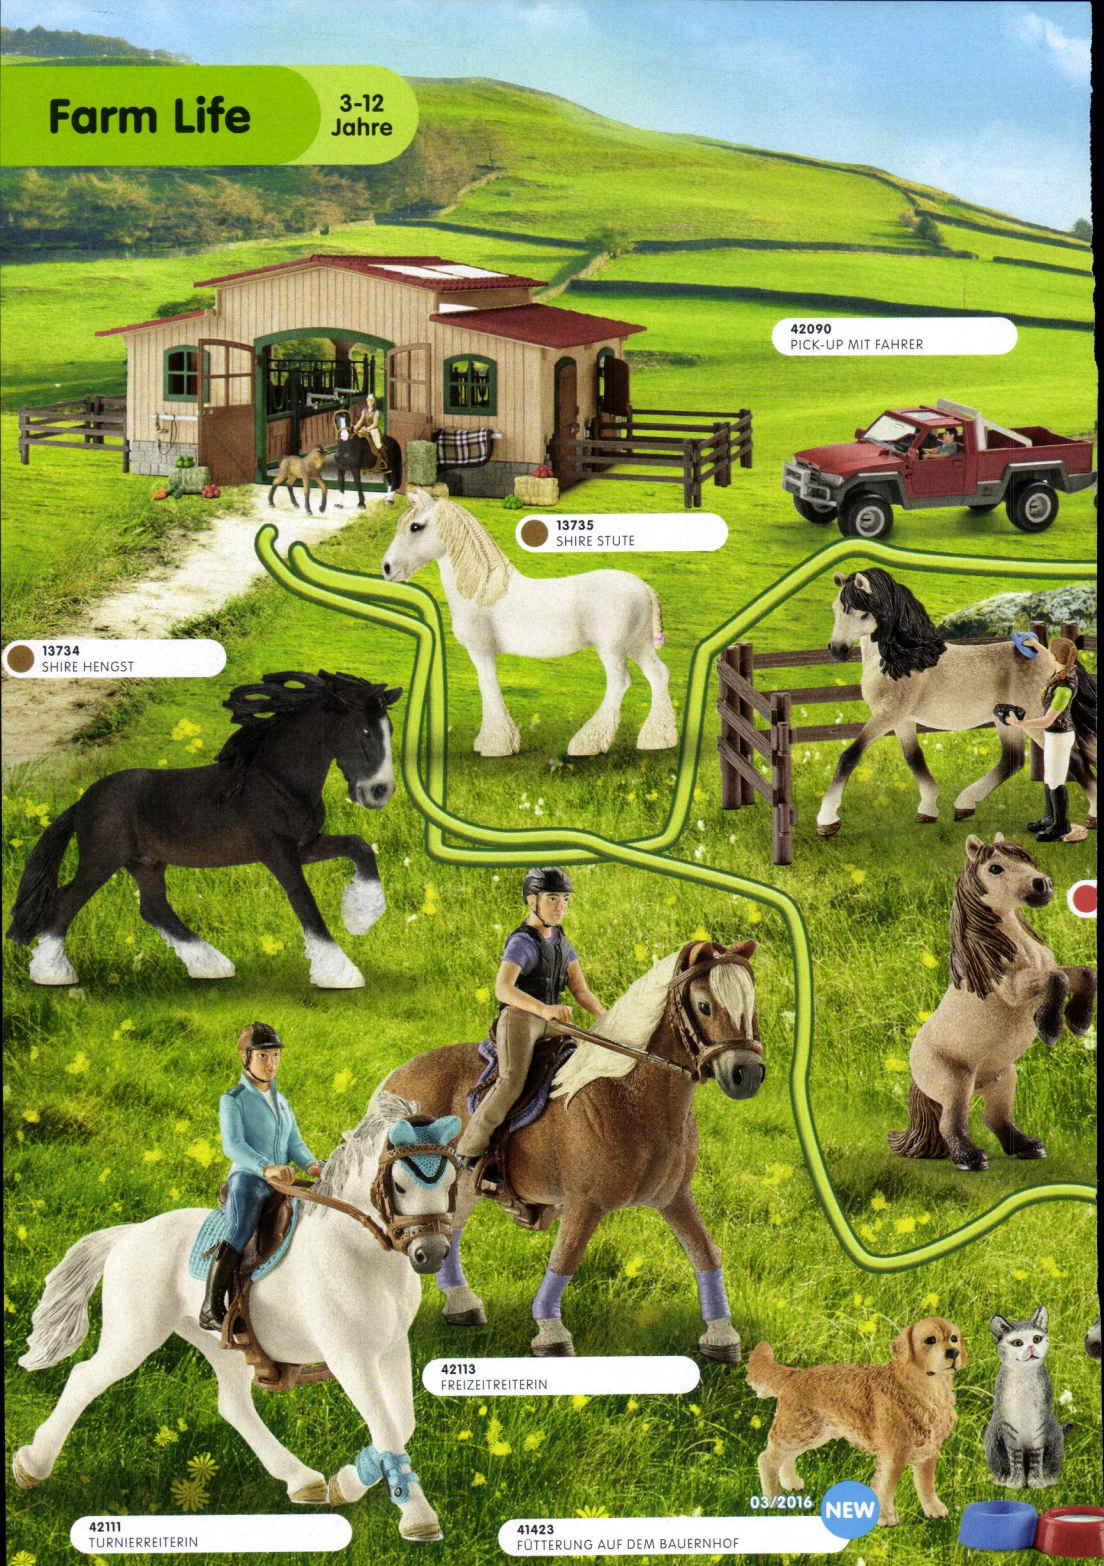

Farm Life

3-12
Jahre

42090
PICK-UP MIT FAHRER

13735
SHIRE STUTE

13734
SHIRE HENGST

42113
FREIZEITREITERIN

42111
TURNIERREITERIN

41423
FÖTTERUNG AUF DEM BAUERNHOF

03/2016 **NEW**