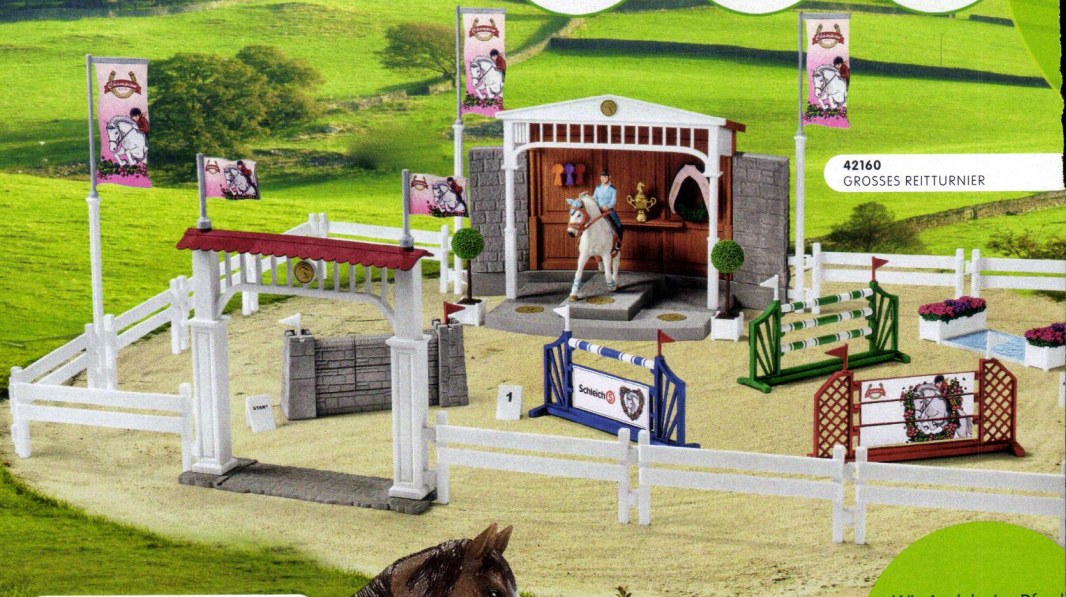

# Begleite die Tiere zum Pferdehof!

Schleich 

42091  
PFERDEANHÄNGER

An welchen Tieren kommen das süße Mini Shetty und das Esel Fohlen auf Ihrem Weg zum Pferdehof vorbei?

01/2016

NEW

42270  
PFERDEPFLEGESET, ANDALUSIER

# Farm Life

3-12  
Jahre

42160  
GROSSES REITTURNIER

13713  
TENNESSEE WALKER STUTE

Wir Andalusier Pferd  
können durch unser  
elegantes Erscheinung  
bild vor allem als Dress-  
pferde überzeugen.

13789  
TENNESSEE WALKER HENGST

13747  
HÄNGEBAUCHSCHWEIN

Überall auf dem Bauernhof tummeln sich die Tiere: Die Hühner gackern im Hühnerstall, die Schweine gönnen sich ein Schlammbad und die süßen Tiere im Streichelzoo freuen sich auf deinen Besuch.